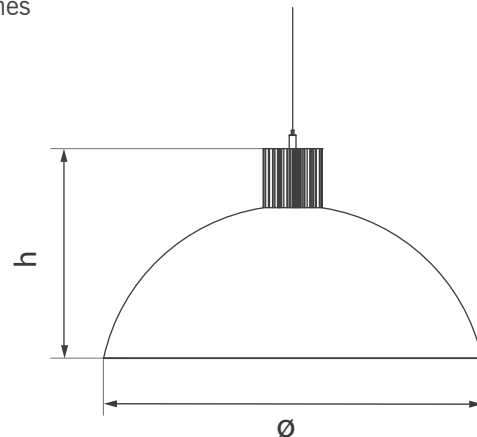

## Dimensiones

MODELO IBA	Ø	h
630	655 mm	307 mm

## Descripción técnica:

Pantalla de acrílico translucido de 3.2mm de espesor.  
 Soporte de chapa de hierro para portalámparas E27  
 Capuchos superior en chapa de hierro.  
 Sistema de colgar por medio tensor de acero.  
 Opcional: Sistema de florón y bastidor para cielorraso o caja hexagonal.

## Especificaciones Técnicas

Vida útil: 25,000 hs  
 Temperatura de Color: 2700 °K / 3000 °K / 3500 °K / 4000 °K  
 Fuente Luminosa: Lámpara de Led con casquillo E27

MODELO IBA	POTENCIA	FLUJO LUMINOSO	EFICIENCIA LUMINOSA
630-10w	10w	1055Lm	105.5Lm/w