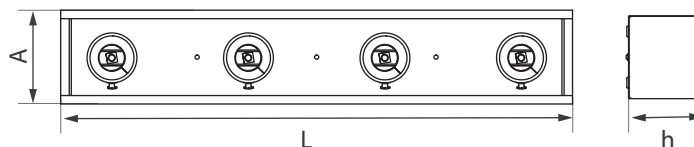

### Dimensiones

MODELO IBA	A	L	h
Bandeja de largo 220mm (1 Spot)	220 mm	220 mm	135 mm
Bandeja de largo 600mm (2 spots)	220 mm	600 mm	135 mm
Bandeja de largo 1200mm (3, 4 spots)	220 mm	1200 mm	135 mm
Bandeja de largo 2400mm (3,4,5,6 spots)	220 mm	2400 mm	135 mm
Tamaño de hueco	A	L	h
Bandeja de largo 220mm	190 mm	190 mm	200 mm
Bandeja de largo 600mm	190 mm	570 mm	200 mm
Bandeja de largo 1200mm	190 mm	1170 mm	200 mm
Bandeja de largo 2400mm	190 mm	2370 mm	200 mm

### Descripción técnica:

Cuerpo y bandeja portaequipo construido en chapa de hierro de distintos largos.

Spots interior modelo Iba 622 con tecnología leds, orientables 360°.

Posibilidad de configurar distintas opciones de ubicación de los spots según la necesidad.