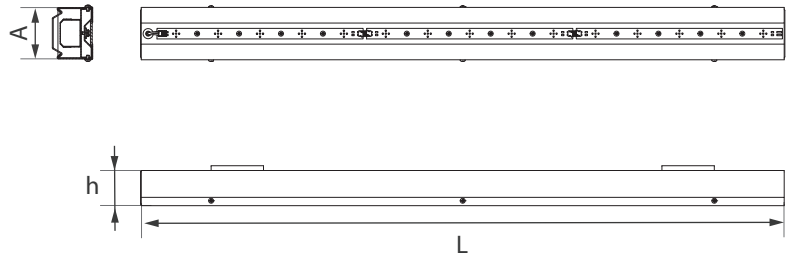

Datos técnicos

Dimensiones

MODELO IBA	A	L	h
15 Leds	75 mm	920 mm	58 mm
30 Leds	75 mm	1840 mm	58 mm

Descripción técnica:

Cuerpo construido en chapa de aluminio 1,25mm.
 Tapas inferiores laterales construido en chapa de hierro, pintados color blanco.
 Protección de acrílico inferior.
 Plaquetas electrónicas de aluminio alimentadas por drivers de led. Permite la incorporación de un equipo de emergencia opcional.

Especificaciones Técnicas

IP: 20
 Material: Aluminio
 Vida útil: 50,000 horas
 Temperatura de color: 3500°K / 4500°K
 Lámpara: Plaqueta electrónica de LEDs

LEDS	POTENCIA	FLUJO LUMINOSO	EFICIENCIA LUMINOSA
15 Leds	16w	2070 lm	132,5 lm/w
15 Leds	23w	2800 lm	121,6 lm/w
15 Leds	34w	3650 lm	109,7 lm/w
30 Leds	32w	4140 lm	132,5 lm/w
30 Leds	46w	5600 lm	121,6 lm/w
30 Leds	68w	7300 lm	109,7 lm/w

Características Especiales

Aplicaciones

Datos fotométricos

68° Simétrico

Accesorios

Uniones intermedias

Puentes