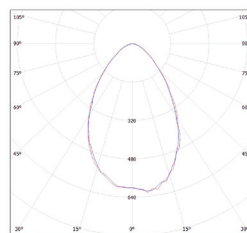

Datos técnicos

Dimensiones

MODELO IBA	A	L	h
15 Leds	75 mm	920 mm	58 mm
30 Leds	75 mm	1840 mm	58 mm

Descripción técnica:

Cuerpo construido en chapa de aluminio 1,25mm.
 Tapas inferiores laterales construido en chapa de hierro, pintados color blanco.
 Protección de acrílico inferior.
 Plaquetas electrónicas de aluminio alimentadas por drivers de led. Permite la incorporación de un equipo de emergencia opcional.

Especificaciones Técnicas

IP: 20
 Material: Aluminio
 Vida útil: 50,000 horas
 Temperatura de color: 3500°K / 4500°K
 Lámpara: Plaqueta electrónica de LEDs

LEDS	POTENCIA	FLUJO LUMINOSO	EFICIENCIA LUMINOSA
15 Leds	16w	2070 lm	132,5 lm/w
15 Leds	23w	2800 lm	121,6 lm/w
15 Leds	34w	3650 lm	109,7 lm/w
30 Leds	32w	4140 lm	132,5 lm/w
30 Leds	46w	5600 lm	121,6 lm/w
30 Leds	68w	7300 lm	109,7 lm/w

Características Especiales

Aplicaciones

Datos fotométricos

68° Simétrico

Accesorios

Uniones intermedias

Puentes