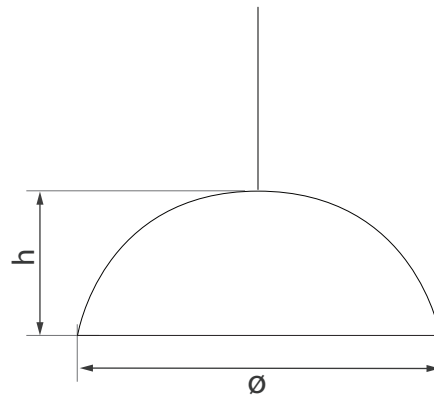

Datos técnicos

Dimensiones

MODELO IBA	Ø	h
630	650 mm	300 mm

Descripción técnica:

Pantalla de acrílico translucido de 3.2mm de espesor.
 Soporte de chapa de hierro para portalámparas E27
 Capuchos superior en chapa de hierro.
 Sistema de colgar por medio tensor de acero.
 Opcional: Sistema de florón y bastidor para cielorraso o caja hexagonal.

Especificaciones Técnicas

Vida útil: 25,000 hs
 Temperatura de Color: 2700 °K / 3000 °K / 3500 °K / 4000 °K
 Fuente Luminosa: Lámpara de Led con casquillo E27

MODELO IBA	POTENCIA	FLUJO LUMINOSO	EFICIENCIA LUMINOSA
630-10w	10w	1055Lm	105.5Lm/w