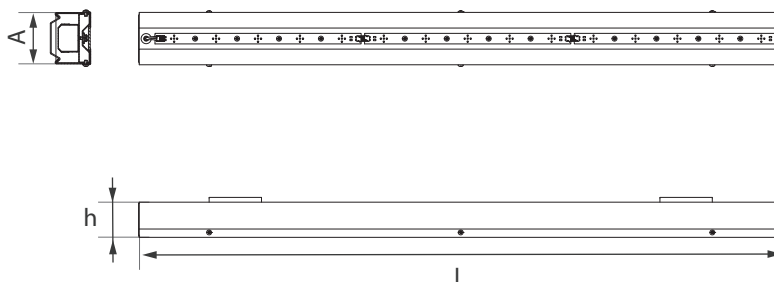

Datos técnicos

Dimensiones

MODELO IBA	
Largo	1200 mm
Largo	2400 mm

Descripción técnica:

Cuerpo construido en chapa de aluminio disipadora con correderas superiores para colocar el sistema de anclaje. Puentes de fijación para colgar la luminaria, contruidos en chapa GVZ.

Cabezales y uniones intermedias construidas en chapa de hierro.

Driver incluido dentro de la luminaria.

Opcional: Equipo de emergencia incluido en la luminaria.

Características Especiales

Aplicaciones

Especificaciones Técnicas

Vida útil: 50,000 hs

Temperatura de Color: 3500 °K / 4000 °K

Fuente Luminosa: Plaquetas de leds.

MODELO IBA	POTENCIA	FLUJO LUMINOSO	EFICIENCIA LUMINOSA
1200 mm	33w	5200 Lm	157 Lm/w
2400 mm	66w	10400 Lm	157 Lm/w