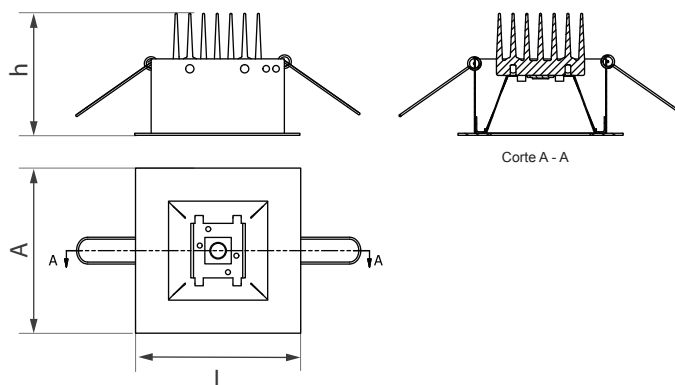

Datos técnicos

Dimensiones

MODELO IBA	A	h	L
707 G - CXA 2520	170 mm	115 mm	170 mm
707 - CXA 1512	100 mm	75mm	100mm
Hueco	A	h	L
707 G	150 mm	140 mm	150 mm
707	85 mm	100 mm	85 mm

Descripción técnica:

Cuerpo construido en chapa galvanizada con un marco inferior en chapa de hierro pintado en color blanco o negro. Incluye un reflector de aluminio de alta pureza, y resortes de fijación laterales. Fuente luminosa conformada por una pastilla de LED montada sobre un disipador de extrusión de aluminio con aletas ranuradas.

Driver montado sobre portaequipo independiente con borneras de conexión y equipo de emergencia opcional.

Características Especiales

Aplicaciones

Especificaciones Técnicas

IP: 20

Material: Aluminio

Vida útil: 50,000 horas