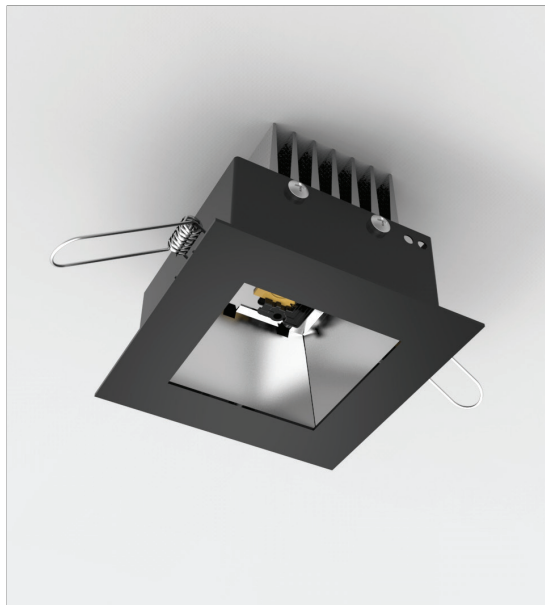

Datos técnicos

Dimensiones

MODELO IBA	A	h	L
707 G - CXA 2520	170 mm	115 mm	170 mm
707 - CXA 1512	100 mm	75mm	100mm
Hueco	A	h	L
707 G	150 mm	140 mm	150 mm
707	85 mm	100 mm	85 mm

Descripción técnica:

Cuerpo construido en chapa galvanizada con un marco inferior en chapa de hierro pintado en color blanco o negro. Incluye un reflector de aluminio de alta pureza, y resortes de fijación laterales. Fuente luminosa conformada por una pastilla de LED montada sobre un disipador de extrusión de aluminio con aletas ranuradas.

Driver montado sobre portaequipo independiente con borneras de conexión y equipo de emergencia opcional.

Características Especiales

Aplicaciones

Especificaciones Técnicas

IP: 20

Material: Aluminio

Vida útil: 50,000 horas

Temperatura de color: 3500°K / 4500°K

Lámpara: Pastilla de LED CXA 2520 o CXA 1512

LEDS	POTENCIA	FLUJO LUMINOSO	EFICIENCIA LUMINOSA
Pastilla CXA 1512	13w	1752 lm	134 lm/w
Pastilla CXA 2520	13w	1845 lm	141 lm/w
Pastilla CXA 2520	18w	2515 lm	139 lm/w
Pastilla CXA 2520	26w	3320 lm	127 lm/w